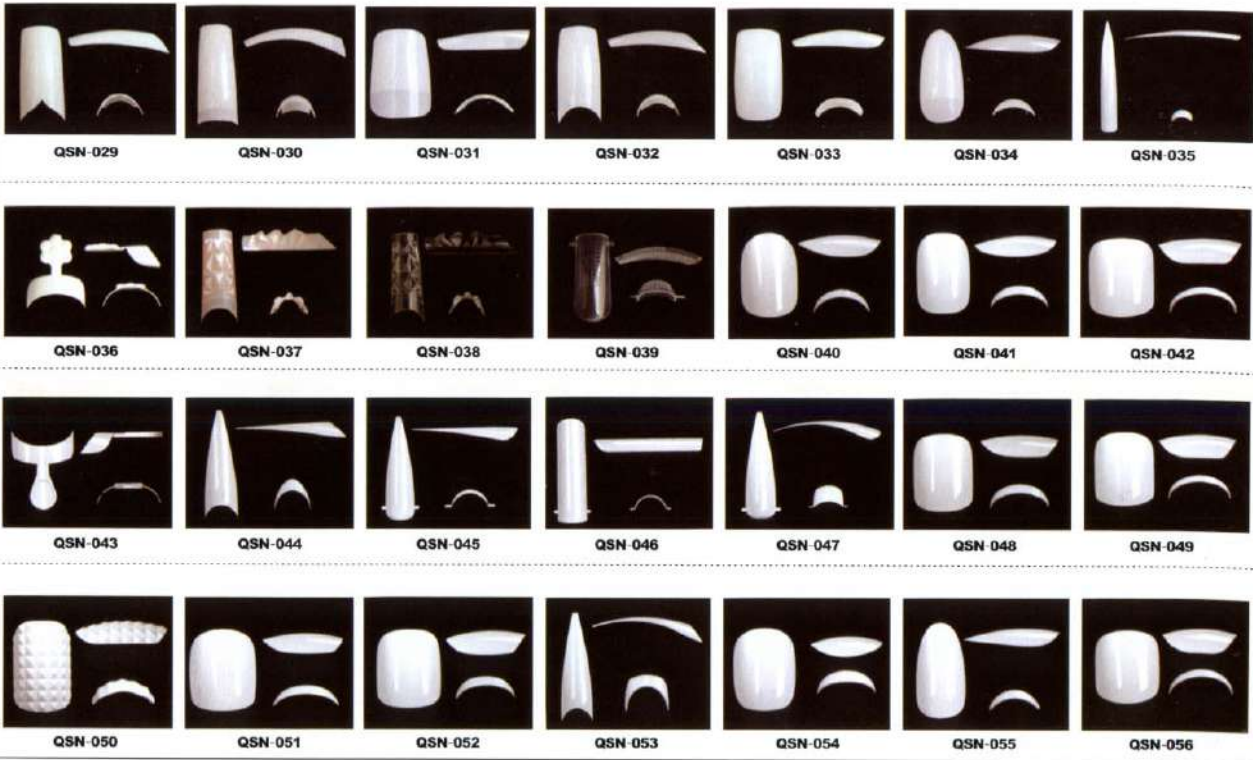

NAILS TIPS SERIES