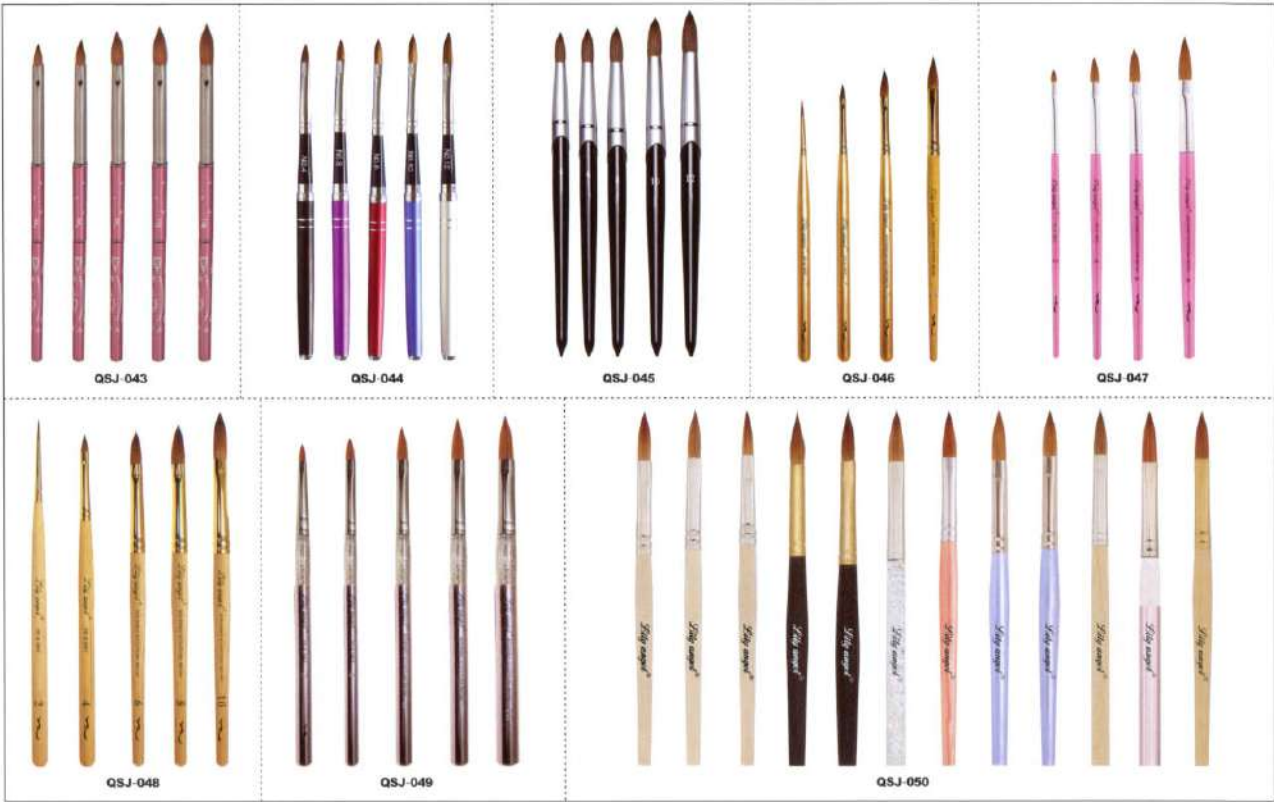

PEN SERIES

PEN SERIES

PEN SERIES

PEN SERIES

QSJ-026

QSJ-027

QSJ-028

QSJ-029

QSJ-030

QSJ-031

QSJ-032

QSJ-033

PEN SERIES

PEN SERIES

GLUE SERIES

| | | |
|--|--|---|
|  <p>QSK-001</p> |  <p>QSK-002</p> |  <p>QSK-003</p> |
|  <p>QSK-004</p> |  <p>QSK-005</p> |  <p>QSK-006</p> |
|  <p>QSK-007</p> |  <p>QSK-008</p> |  <p>QSK-009</p> |

NAIL POLISH DISPLAY SERIES

| | | |
|--|---|---|
|  <p>QSL-001 PKG: 46x39x24CM PKG NO: 50 PCS GW: 7.5 KGS NW: 5.0 KGS 16TIP 18TIP</p> |  <p>QSL-002 PKG: 50x30x40CM PKG NO: 50 PCS GW: 10 KGS NW: 7.5 KGS 32TIP 36TIP 48TIP</p> |  <p>QSL-003 PKG: 50x40x50CM PKG NO: 50 PCS GW: 15 KGS NW: 12.5 KGS 51TIP 64TIP</p> |
|  <p>QSL-004 PKG: 50x40x50CM PKG NO: 50 PCS GW: 17.5 KGS NW: 15 KGS</p> |  <p>QSL-005 PKG: 83x39x46CM PKG NO: 50 PCS GW: 15 KGS NW: 12.5 KGS</p> |  <p>QSL-006 PKG: 79x30x35CM PKG NO: 50 PCS GW: 12.5 KGS NW: 10 KGS</p> |
|  <p>QSL-007 PKG: CM PKG NO: PCS GW: KGS NW: KGS</p> |  <p>QSL-008 PKG: CM PKG NO: PCS GW: KGS NW: KGS</p> |  <p>QSL-009 PKG: CM PKG NO: PCS GW: KGS NW: KGS</p> |
|  <p>QSL-010 PKG: 66x27x30CM PKG NO: 50 PCS GW: 12.5 KGS NW: 10 KGS</p> |  <p>QSL-011 PKG: 66x32x28CM PKG NO: 50 PCS GW: 7.5 KGS NW: 5.0 KGS</p> |  <p>QSL-012 PKG: 66x52x29CM PKG NO: 50 PCS GW: 10 KGS NW: 7.5 KGS</p> |