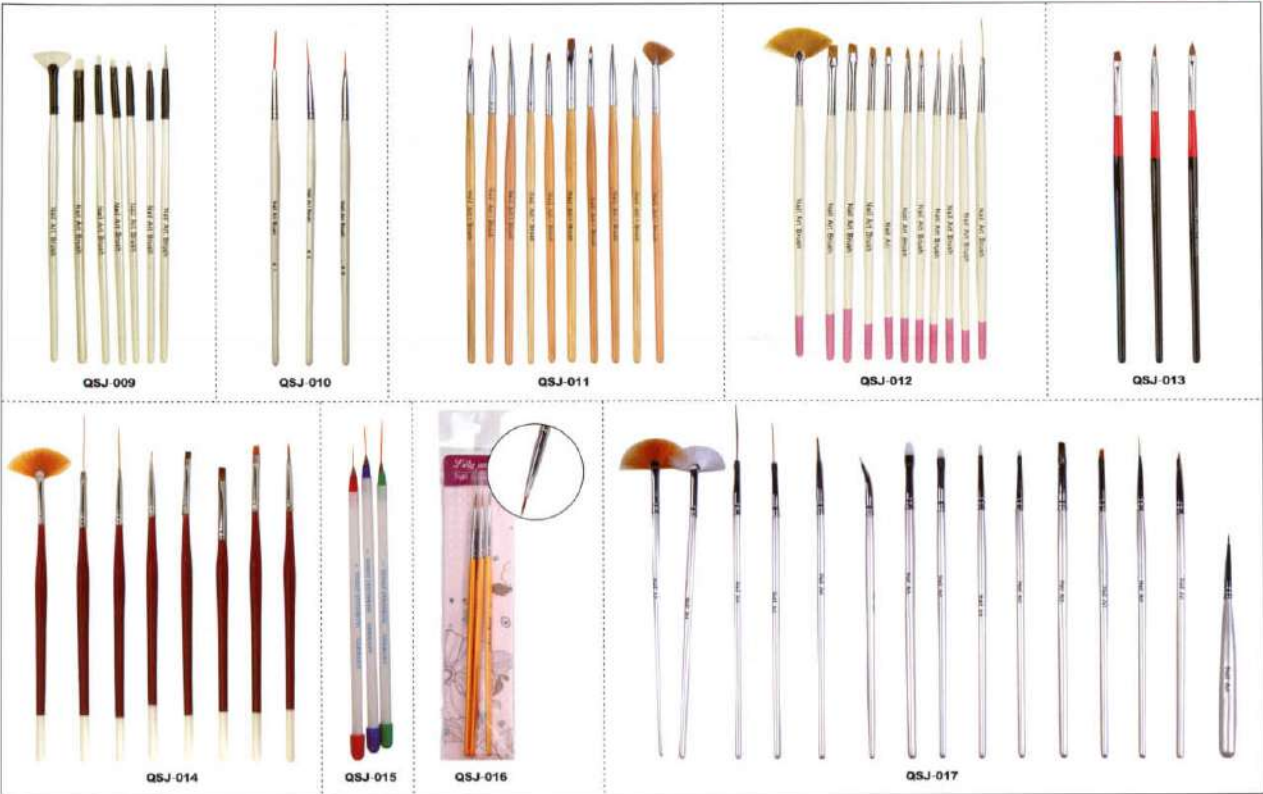

PEN SERIES

PEN SERIES

PEN SERIES

PEN SERIES

QSJ-026

QSJ-027

QSJ-028

QSJ-029

QSJ-030

QSJ-031

QSJ-032

QSJ-033

PEN SERIES

PEN SERIES

GLUE SERIES

| | | |
|--|--|---|
|  <p>QSK-001</p> |  <p>QSK-002</p> |  <p>QSK-003</p> |
|  <p>QSK-004</p> |  <p>QSK-005</p> |  <p>QSK-006</p> |
|  <p>QSK-007</p> |  <p>QSK-008</p> |  <p>QSK-009</p> |

NAIL POLISH DISPLAY SERIES

| | | |
|--|---|---|
|  <p>QSL-001 PKG: 46x39x24CM PKG NO: 50 PCS GW: 7.5 KGS NW: 5.0 KGS 16TIP 18TIP</p> |  <p>QSL-002 PKG: 50x30x40CM PKG NO: 50 PCS GW: 10 KGS NW: 7.5 KGS 32TIP 36TIP 48TIP</p> |  <p>QSL-003 PKG: 50x40x50CM PKG NO: 50 PCS GW: 15 KGS NW: 12.5 KGS 51TIP 64TIP</p> |
|  <p>QSL-004 PKG: 50x40x50CM PKG NO: 50 PCS GW: 17.5 KGS NW: 15 KGS</p> |  <p>QSL-005 PKG: 83x39x46CM PKG NO: 50 PCS GW: 15 KGS NW: 12.5 KGS</p> |  <p>QSL-006 PKG: 79x30x35CM PKG NO: 50 PCS GW: 12.5 KGS NW: 10 KGS</p> |
|  <p>QSL-007 PKG: CM PKG NO: PCS GW: KGS NW: KGS</p> |  <p>QSL-008 PKG: CM PKG NO: PCS GW: KGS NW: KGS</p> |  <p>QSL-009 PKG: CM PKG NO: PCS GW: KGS NW: KGS</p> |
|  <p>QSL-010 PKG: 66x27x30CM PKG NO: 50 PCS GW: 12.5 KGS NW: 10 KGS</p> |  <p>QSL-011 PKG: 66x32x28CM PKG NO: 50 PCS GW: 7.5 KGS NW: 5.0 KGS</p> |  <p>QSL-012 PKG: 66x52x29CM PKG NO: 50 PCS GW: 10 KGS NW: 7.5 KGS</p> |