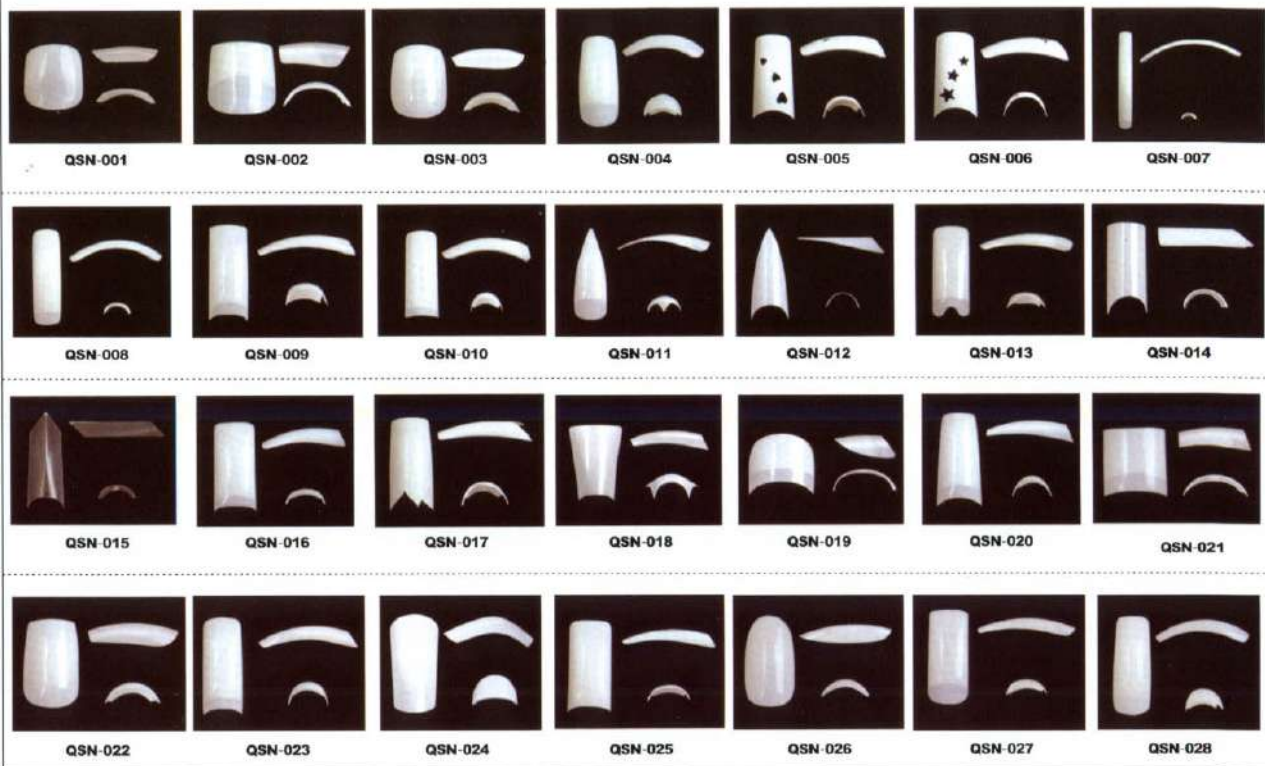

NAILS TIPS SERIES