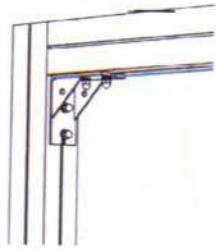

HB-3040
70W金卤灯支架

HB-3041
70W金卤灯支架

HB-3042
150W金卤灯支架

HB-386
方柱角码
Corner

HB-387
铝合金门执手锁
Lock with handle

HB-388
转角连接件
Connector

HB-389
铝合金门铰链
Beam Extrusion

HB-390
布艺连接件
Connector

HB-391
铝合金门脚轮
Castor

脚轮 (Castor)

HB-392
角码
Corner code

HB-393
移门锁
Sliding door lock

HB-394
槽板挂钩
Hook

HB-395
玻璃门锁
Lever bolt lock

玻璃门锁 (Glass door lock)