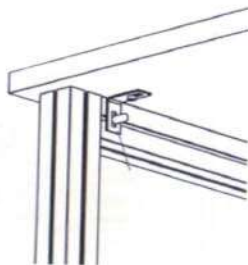

HB-3040
70W金卤灯支架

HB-3041
70W金卤灯支架

HB-3042
150W金卤灯支架

HB-386
方柱角码
Corner

HB-387
铝合金门执手锁
Lock with handle

HB-388
转角连接件
Connector

HB-389
铝合金门铰链
Beam Extrusion

HB-390
布艺连接件
Connector

HB-391
铝合金门脚轮
Castor

脚轮 (Castor)

HB-392
角码
Corner code

HB-393
移门锁
Sliding door lock

HB-394
槽板挂钩
Hook

HB-395
玻璃门锁
Lever bolt lock

玻璃门锁 (Glass door lock)