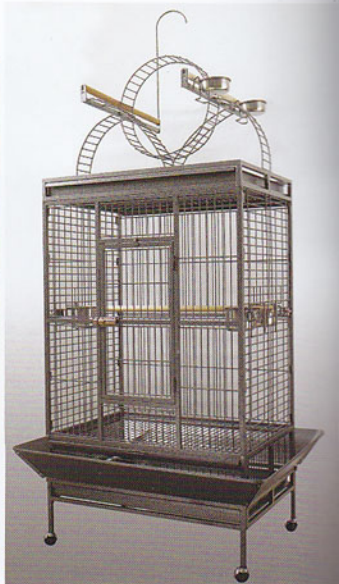

BC01 95x70x170 cm

BC01-1 95x70x170 cm

BC02 78x60x156 cm

BC02-1 78x60x157 cm

BC10 67×67×156 cm

BC11 82×77×165 cm

BC14 82×77×156cm

BC16 87×55×152cm

Bird cage series
鸟笼系列

BC17 114×91×160 cm

BC18 83×77×168 cm

BC18-1 83×77×178cm

BC18-2 83×77×173cm

Bird cage series
鸟笼系列

BC19 102×79×171 cm

BC19-1 102×79×188Cm

BC19-2 102×79×179cm

BC20 102×79×159cm

BC21 113 × 90 × 169cm

BC22 113 × 90 × 193cm

BC23 123 × 103 × 203cm

Bird cage series
鸟笼系列

BC24 59 × 45 × 165cm

BC25 60 × 60 × 167 cm

BC25-1 60 × 60 × 167 cm

BC25-3 60 × 60 × 160cm

Bird cage series
鸟笼系列

BC26 90×60×175 cm

BC26-1 90×60×175 cm

BC27 60×60×158cm

BC27-2 60×60×158cm

Stand series
架系列